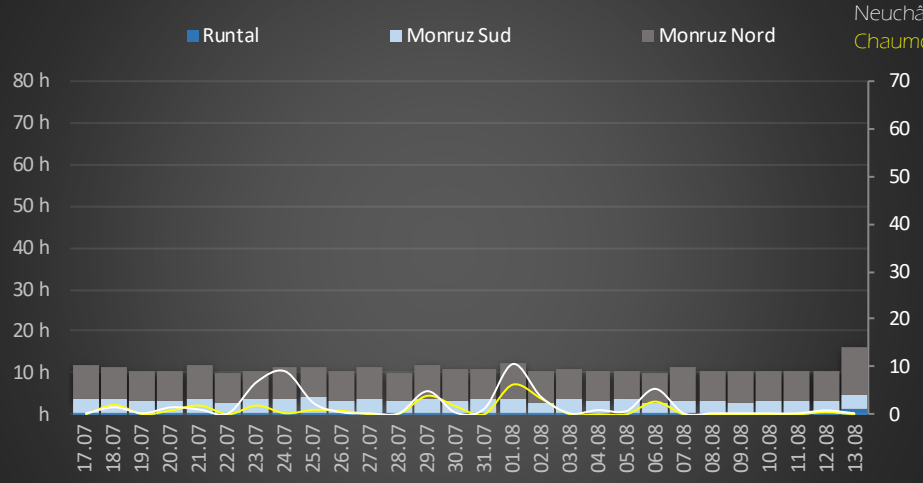

Relevage Ouest en heure de pompage par jour

Relevage Est en heure de pompage par jour

pluviométrie mm  
Neuchâtel  
Chaumont