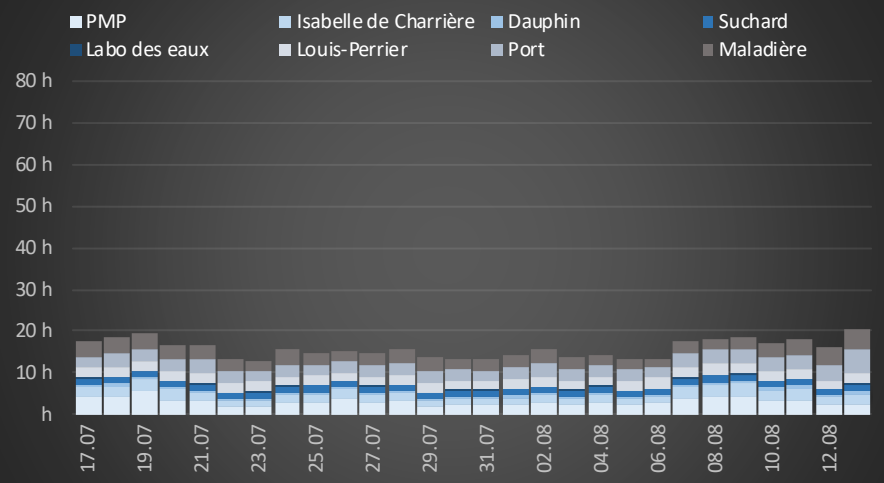

Relevage Ouest en heure de pompage par jour

Relevage Est en heure de pompage par jour

pluviométrie mm  
Neuchâtel  
Chaumont